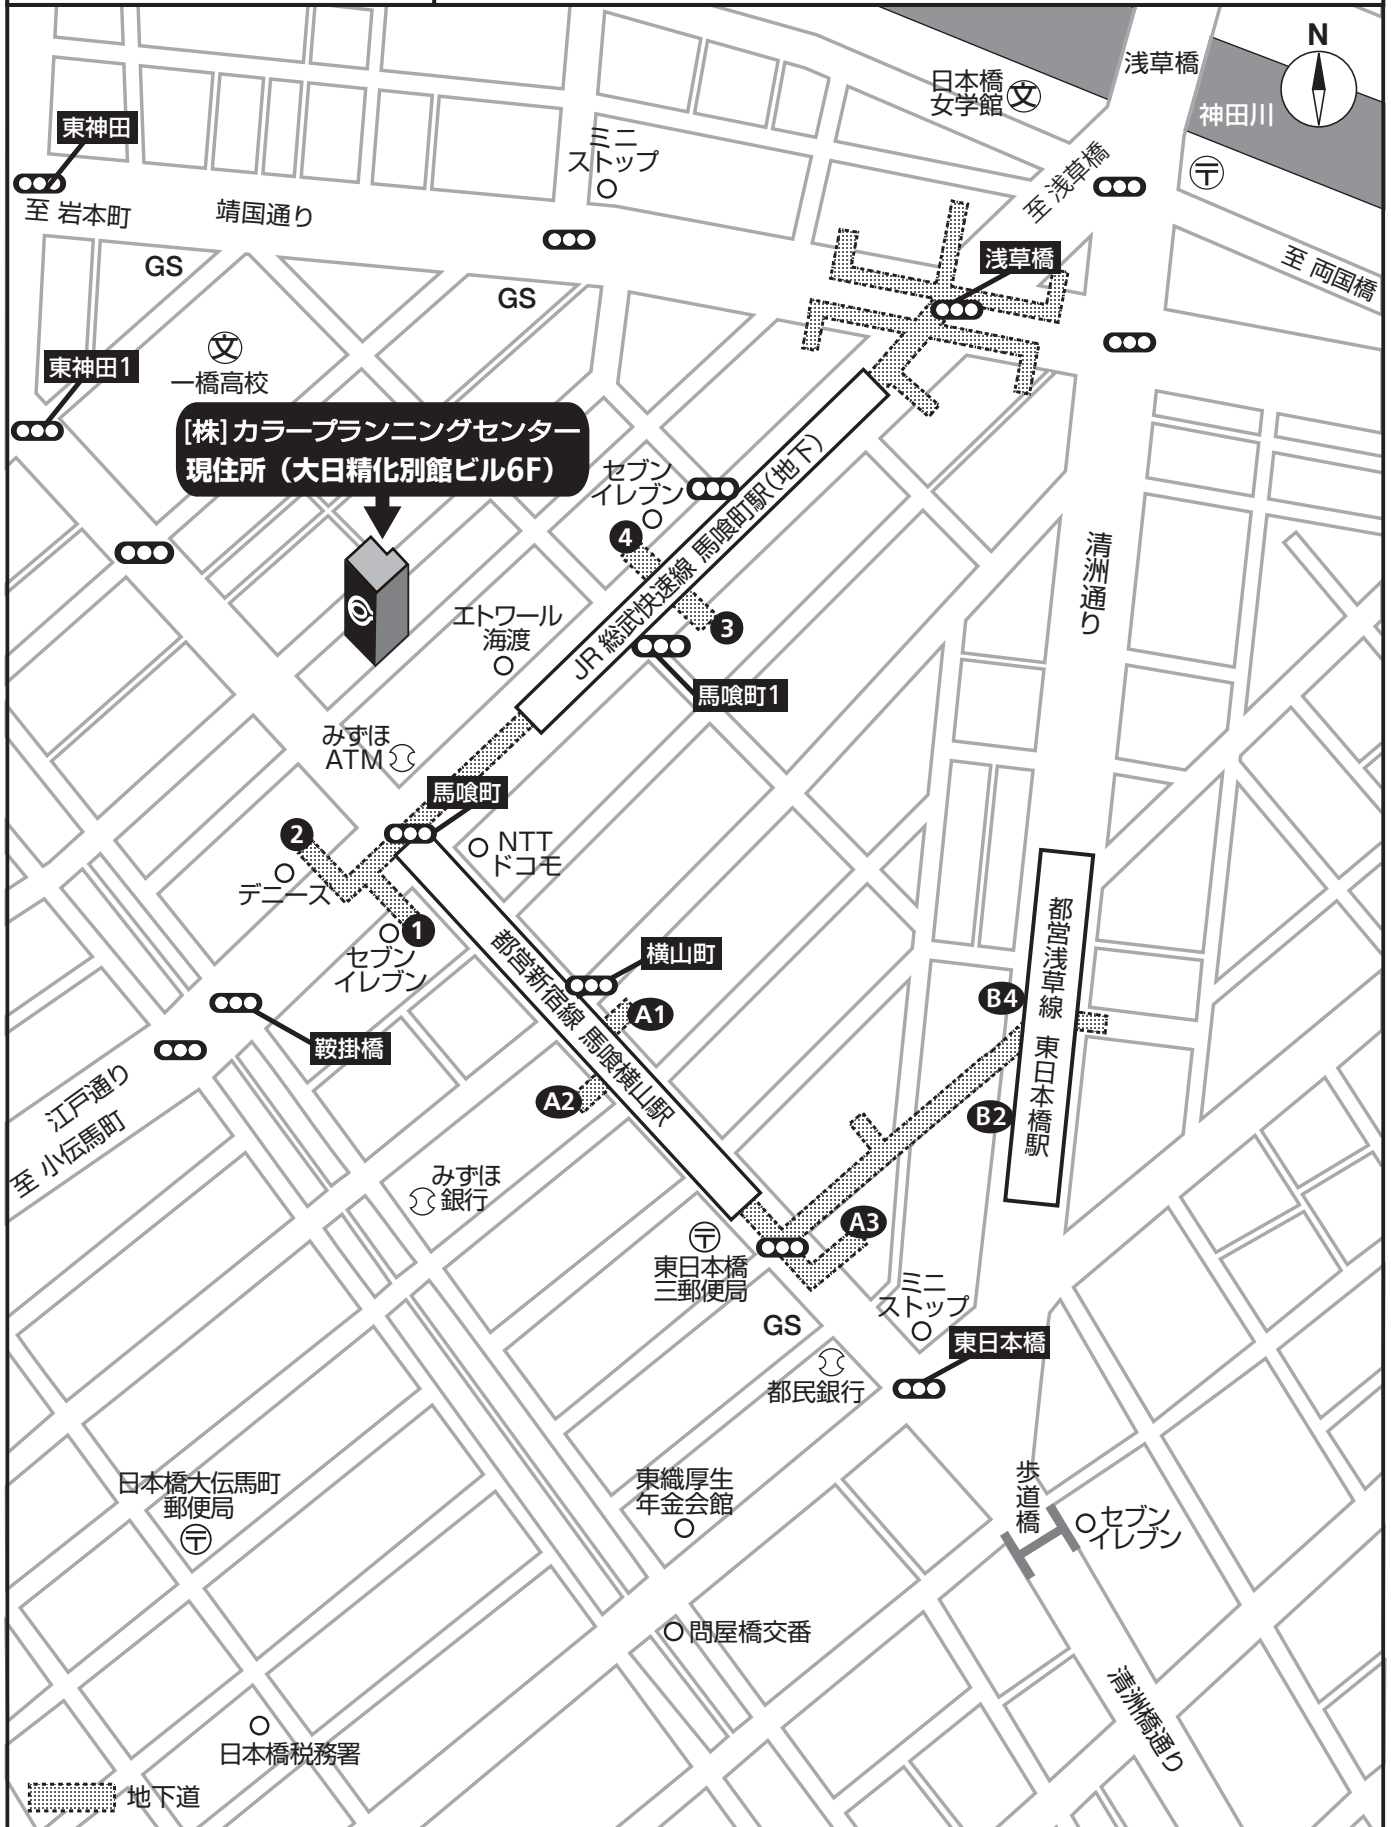

この度はお問い合わせを頂きまして誠にありがとうございます。  
窓口販売は、9:00~12:00 / 13:00~17:00です。宜しくお願い致します。

[株] カラープランニングセンター

〒103-0002  
東京都中央区日本橋馬喰町1-8-15  
<http://www.colorplanning.net>