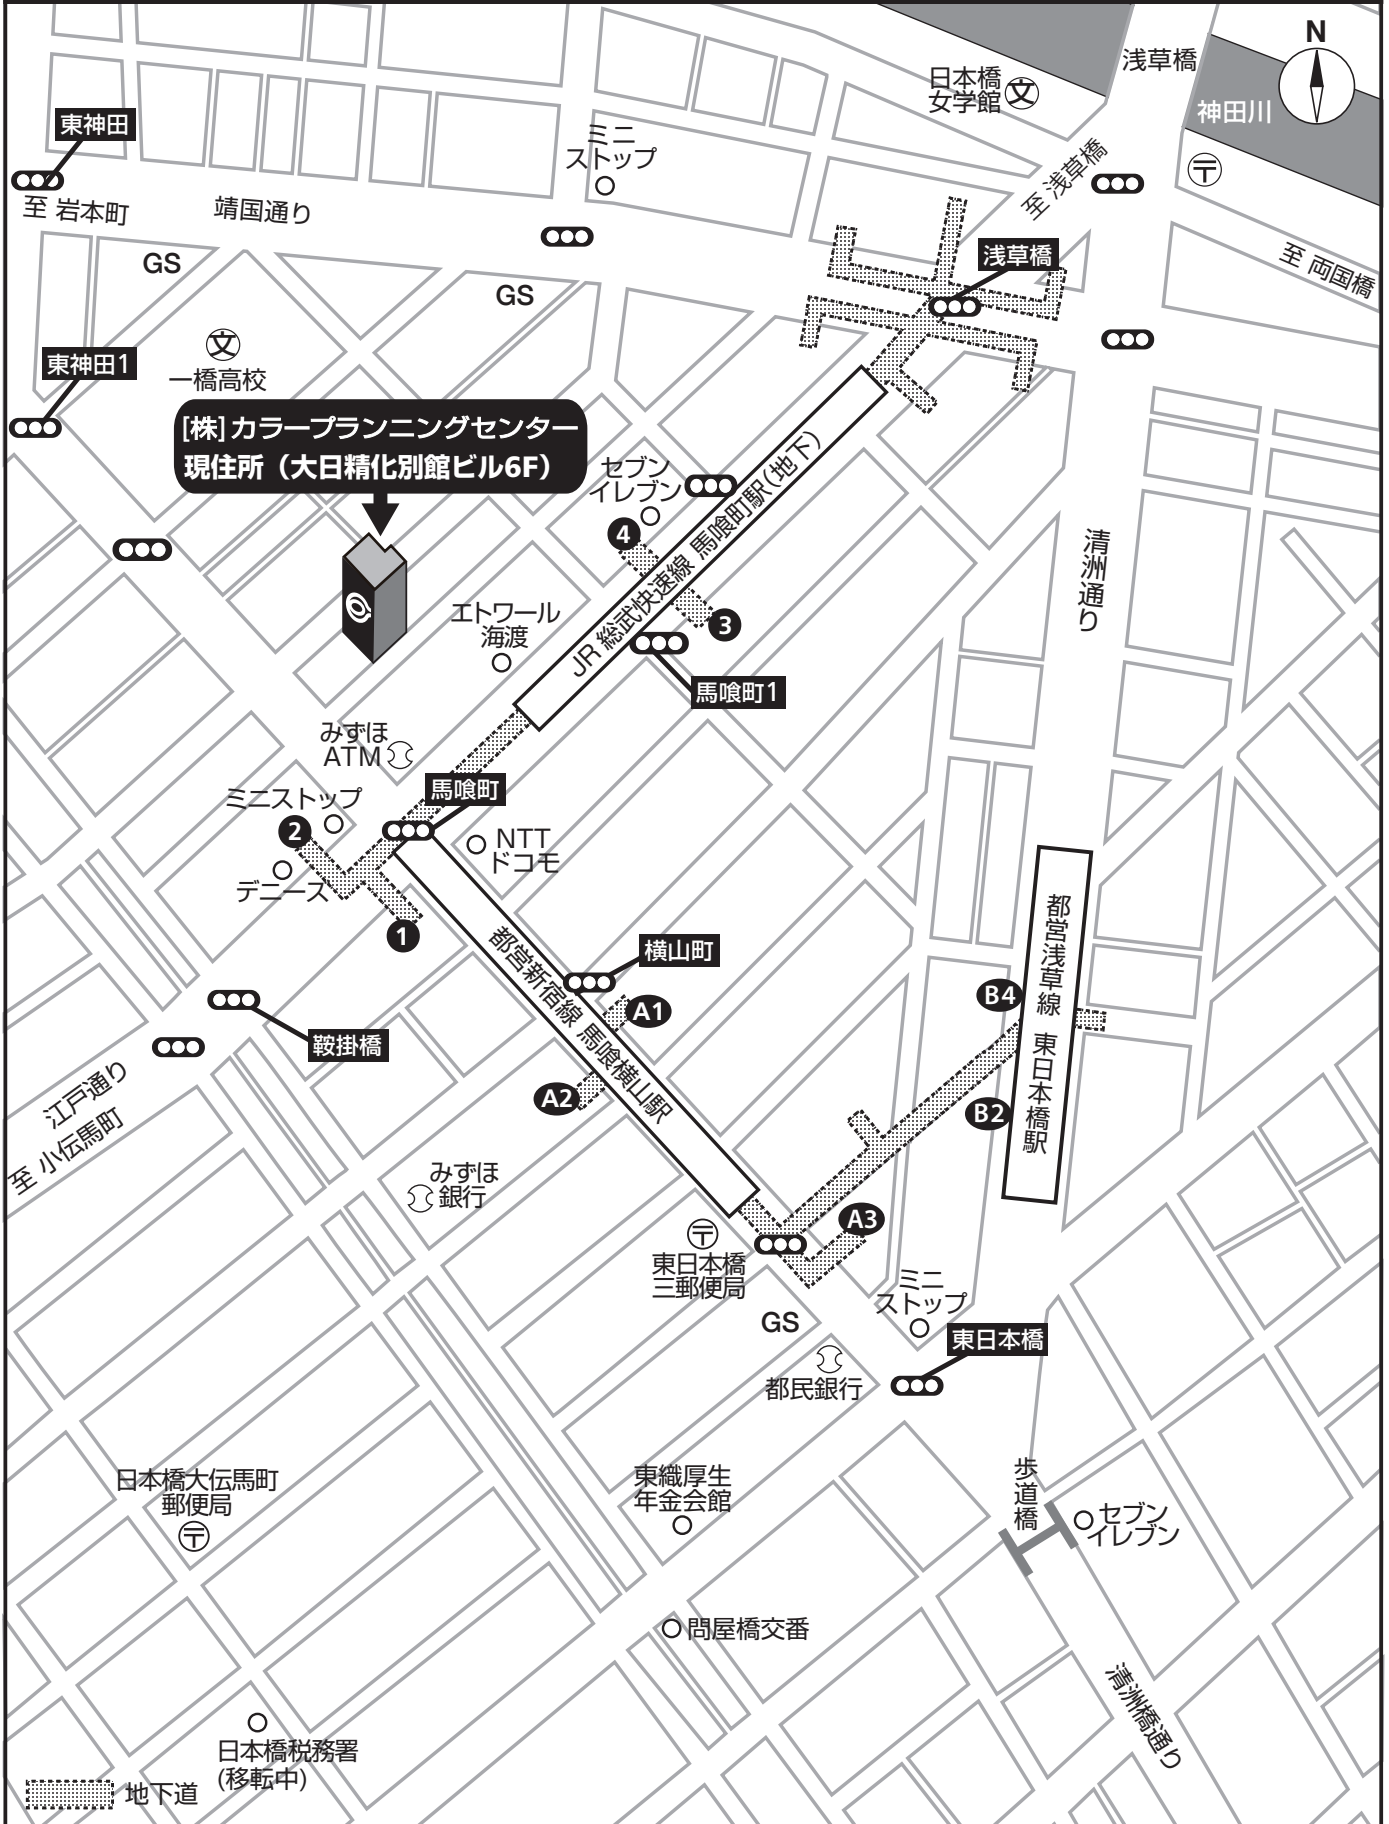

この度はお問い合わせを頂きまして誠にありがとうございます。
窓口販売は、9:00~12:00 / 13:00~17:00です。宜しくお願い致します。

[株] カラープランニングセンター

〒103-0002
東京都中央区日本橋馬喰町1-8-15
<http://www.colorplanning.net>